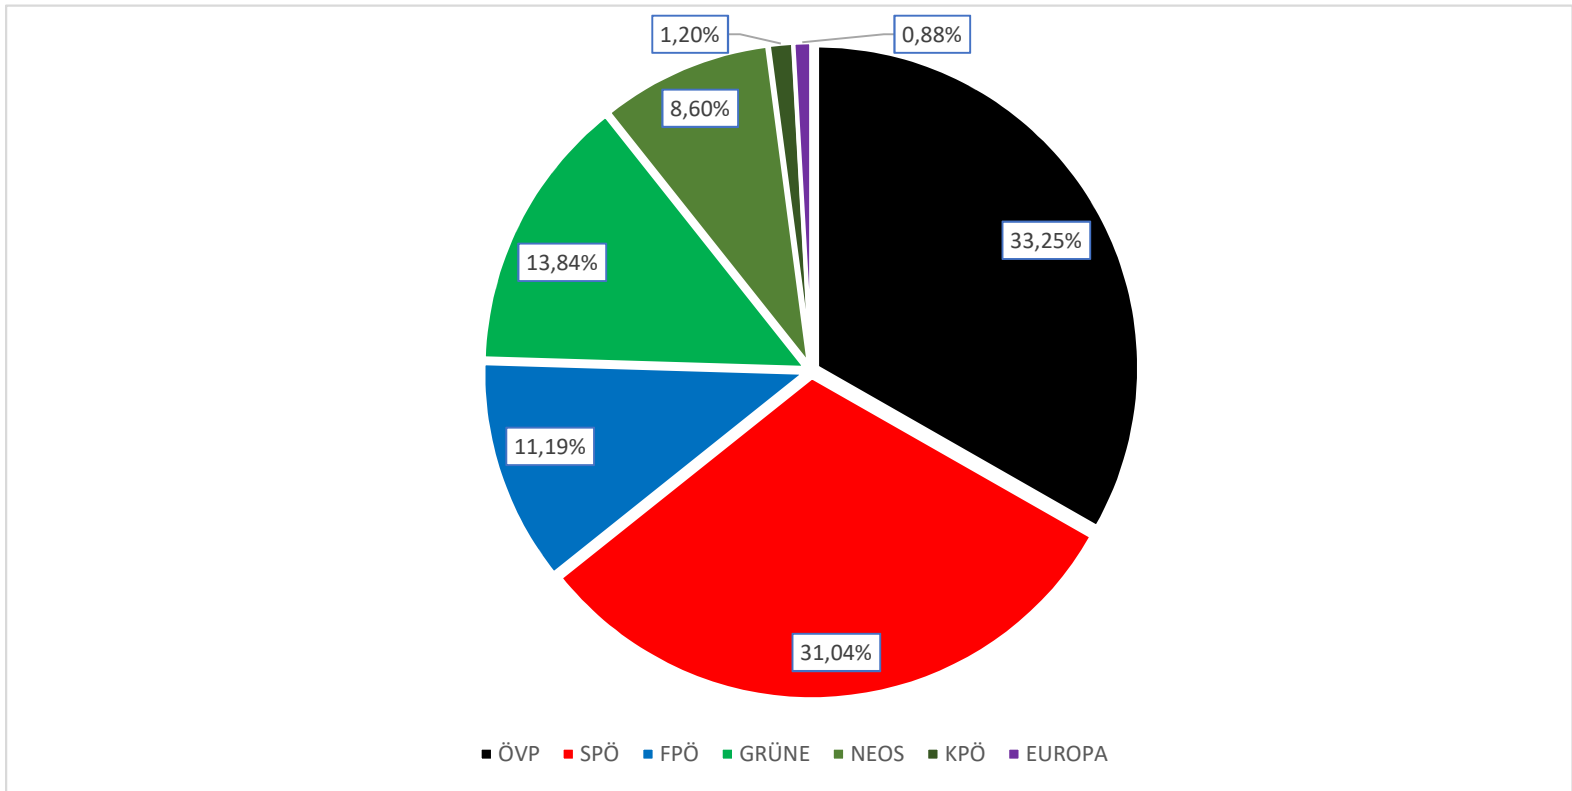

EU Wahl 2019 Ergebnis Bad Aussee

abgegebene Stimmen	ungültige Stimmen	gültige Stimmen	ÖVP	SPÖ	FPÖ	GRÜNE	NEOS	KPÖ	EUROPA
1609	27	1582	526	491	177	219	136	19	14

Wahlbeteiligung: 43,3 %