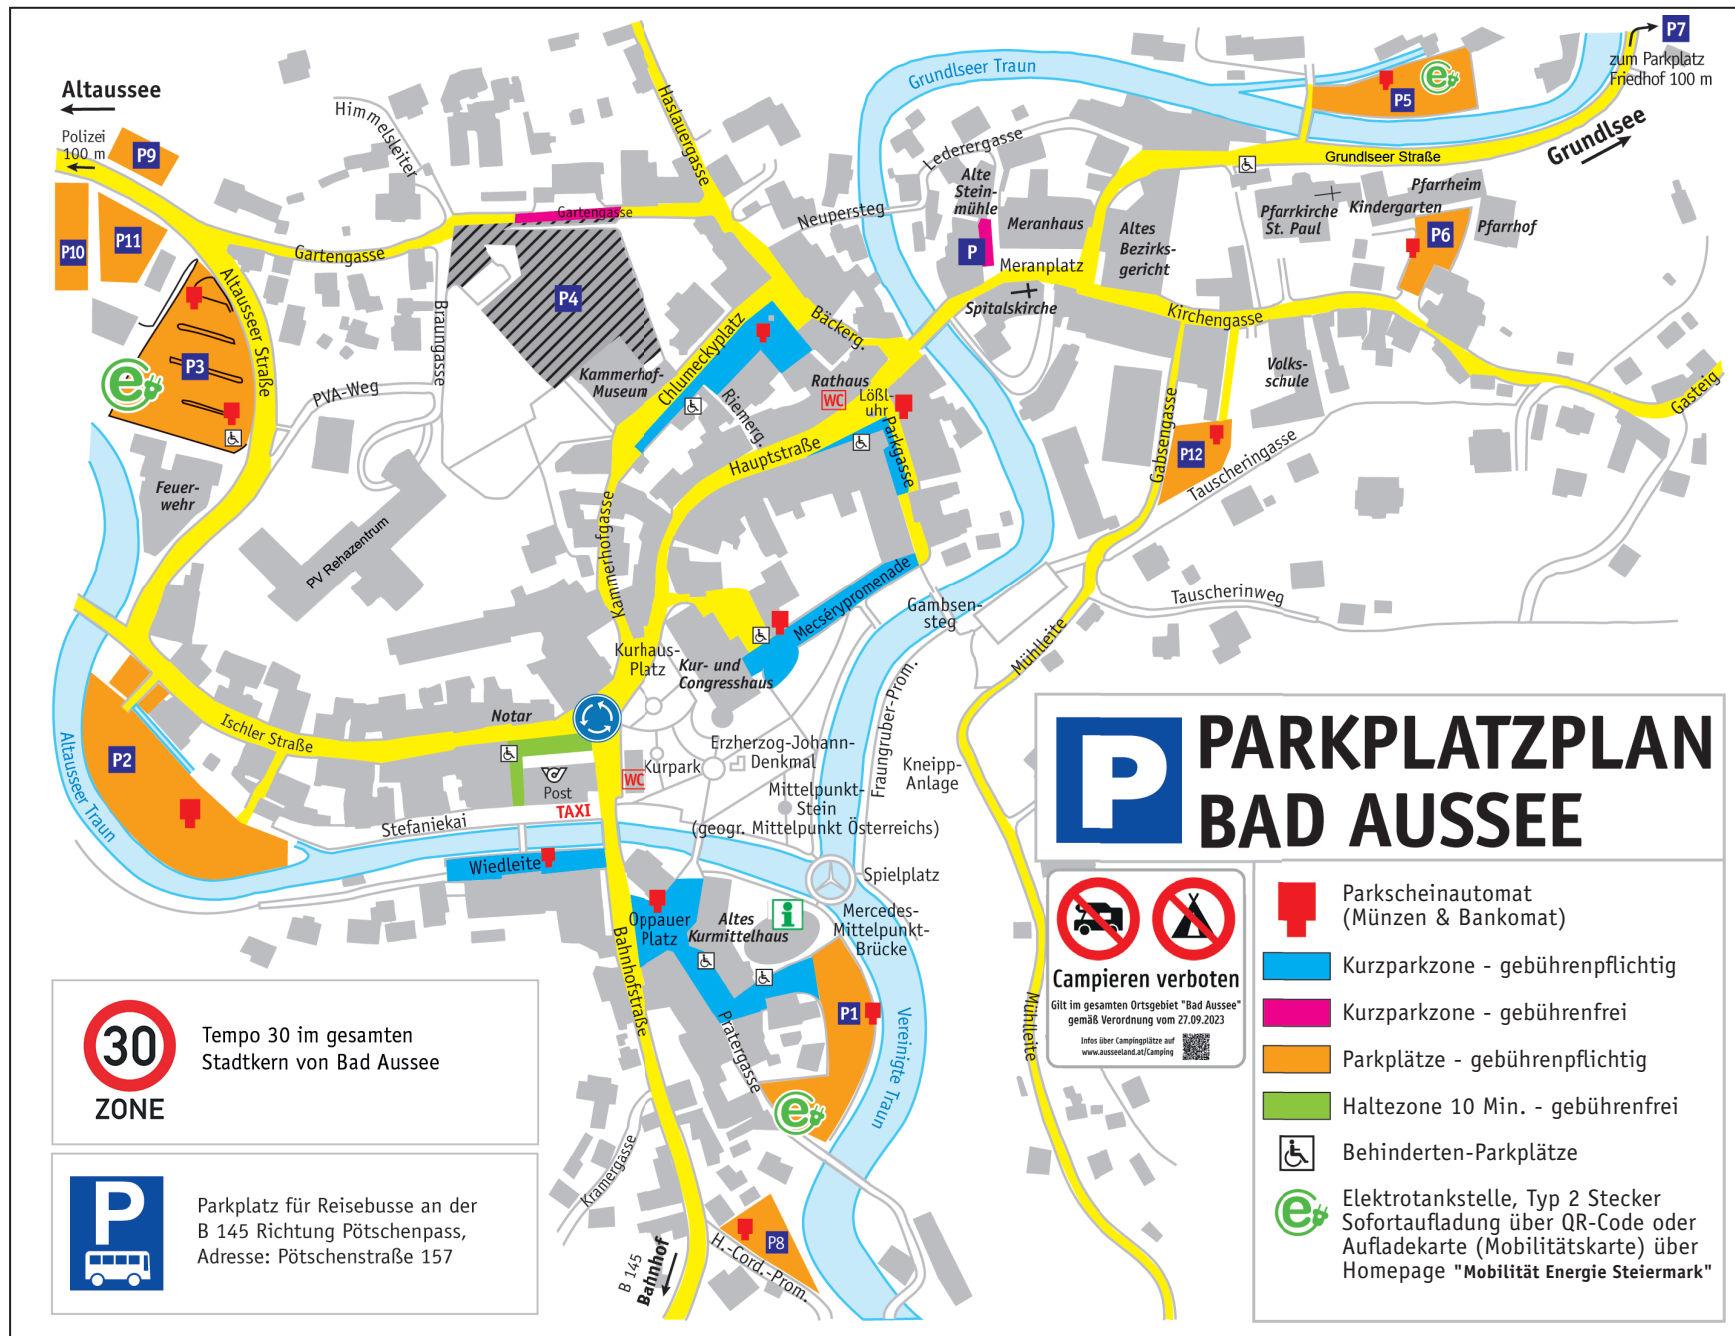

P1 Parkplatz Pratergasse

P2 Parkplatz Ischler Straße

P3 Parkplatz Altausseeer Straße

P5 Parkplatz Gimpelinsel

P8 Parkplatz Krautberg

P6 Parkplatz Pfarrhof Nachtparkverbot 0–5 Uhr

P9 Parkplatz Sonnenhang

P10 Parkplatz Polizei

P11 Parkplatz Gattinger

P12 Parkplatz Kirchengasse

Je halbe Stunde € 0,70

6 Stunden € 6,- 24 Stunden € 9,-

Gebührenfreie Kurzparkzonen:

Mo–Fr von 9 bis 18 Uhr
Sa von 9 bis 12 Uhr

P7 Parkplatz Friedhof (6–20 Uhr) 90 Min.

P Parkplatz Meranplatz 45 Min.

P Parkplatz Gartengasse 120 Min.

P4 Parkplatz Vitalbad

es wird empfohlen diesen Parkplatz derzeit **NICHT** zu benutzen

PARKPLATZPLAN BAD AUSSEE

Campieren verboten
Gilt im gesamten Ortsgebiet "Bad Aussee" gemäß Verordnung vom 27.09.2023
Infos über Campingplätze auf www.aussee.at/camping

30 ZONE
Tempo 30 im gesamten Stadtkern von Bad Aussee

P (with bus icon)
Parkplatz für Reisebusse an der B 145 Richtung Pötschenpass, Adresse: Pötschenstraße 157

Hinweise: Halten in gebührenpflichtigen Bereichen bis maximal 10 Minuten ist gebührenfrei ohne Parknachweis.